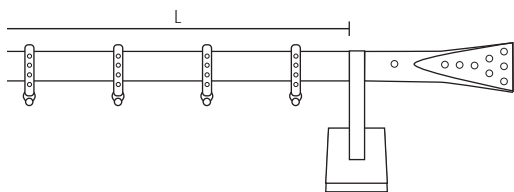

SCINTILLA DELTA

Scorritenda completo a parete
Complete curtain set
Tringle complète pose murale
Komplette Wandgarnitur
Conjunto completo a pared
Karnisz kompletny montaż do ściany