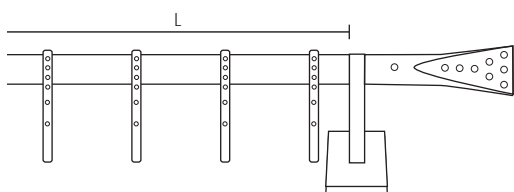

Scorritenda completo doppio a parete
Complete double curtain set
Tringle complète double
Komplette doppelgarnitur
Conjunto completo doble
Karnisz podwójny kompletny montaż do ściany

FIN. = Finitura - Finish - Finition - Fertigung - Acabado - Wykonczenie
An. = Anelli - Rings - Anneaux - Ringe - Anillas - Kółka
Pin. = Pinze - Clips - Pincas - Clips - Pinzas - Żabki
Sup. = Supporti - Brackets - Supports - Träger - Soportes - Wsporniki

Cod. 204A31

		Ø 20 mm								
FIN	cm	120	140	160	180	200	220	250	300	340
97										
An. Cod. 524004	n.	12	14	16	18	20	22	26	30	34
Sup. cm 10	n.	2	2	2	2	2	3	3	3	3

Cod. 204P31

		Ø 20 mm								
FIN	cm	120	140	160	180	200	220	250	300	340
97										
Pin. Cod. 524034	n.	12	14	16	18	20	22	26	30	34
Sup. cm 10	n.	2	2	2	2	2	3	3	3	3

Cod. 204T31

		Ø 20/20 mm								
FIN	cm	120	140	160	180	200	220	250	300	340
97										
Pin. / An.										
Cod. 524034 - 524006	n.	12/12	14/14	16/16	18/18	20/20	22/22	26/26	30/30	34/34
Sup. cm 10	n.	2	2	2	2	2	3	3	3	3

SCINTILLA DELTA

Scorritenda completo a parete
Complete curtain set
Tringle complète pose murale
Komplette Wandgarnitur
Conjunto completo a pared
Karnisz kompletny montaż do ściany

Scorritenda completo a parete
Complete curtain set
Tringle complète pose murale
Komplette Wandgarnitur
Conjunto completo a pared
Karnisz kompletny montaż do ściany