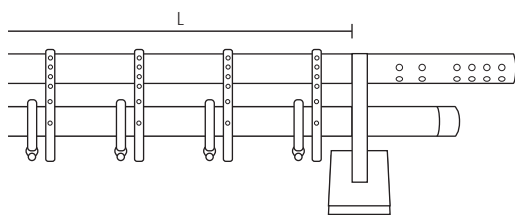

SCINTILLA CILINDRO

Scorritenda completo a parete
Complete curtain set
Tringle complète pose murale
Komplette Wandgarnitur
Conjunto completo a pared
Karnisz kompletny montaż do ściany

Scorritenda completo a parete
Complete curtain set
Tringle complète pose murale
Komplette Wandgarnitur
Conjunto completo a pared
Karnisz kompletny montaż do ściany

Scorritenda completo doppio a parete
Complete double curtain set
Tringle complète double
Komplette doppelgarnitur
Conjunto completo doble
Karnisz podwójny kompletny montaż do ściany

FIN. = Finitura - Finish - Finition - Fertigung - Acabado - Wykonczenie
An. = Anelli - Rings - Anneaux - Ringe - Anillas - Kółka
Pin. = Pinze - Clips - Pincas - Clips - Pinzas - Żabki
Sup. = Supporti - Brackets - Supports - Träger - Soportes - Wsporniki

Cod. 204A31

		Ø 20 mm								
FIN	cm	120	140	160	180	200	220	250	300	340
97										
An. Cod. 524004	n.	12	14	16	18	20	22	26	30	34
Sup. cm 10	n.	2	2	2	2	2	3	3	3	3

Cod. 204P31

		Ø 20 mm								
FIN	cm	120	140	160	180	200	220	250	300	340
97										
Pin. Cod. 524034	n.	12	14	16	18	20	22	26	30	34
Sup. cm 10	n.	2	2	2	2	2	3	3	3	3

Cod. 204T31

		Ø 20/20 mm								
FIN	cm	120	140	160	180	200	220	250	300	340
97										
Pin. / An.										
Cod. 524034 - 524006	n.	12/12	14/14	16/16	18/18	20/20	22/22	26/26	30/30	34/34
Sup. cm 10	n.	2	2	2	2	2	3	3	3	3