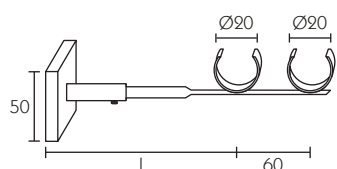

Cod. 204T33

		Ø 20/20 mm								
FIN	cm	120	140	160	180	200	220	250	300	340
97										
Pin. / An.										
Cod. 524034 - 524006	n.	12/12	14/14	16/16	18/18	20/20	22/22	26/26	30/30	34/34
Sup. cm 10	n.	2	2	2	2	2	3	3	3	3

Cod.	204409	204419	204429
FIN	Ø mm	20	20
09	l - mm	100	160
			210

Cod.	204417	204427
FIN	Ø mm	20/20
09	l - mm	100
		135

Components

2049--

Supporto intermedio
Central bracket
Support intermédiaire
Mittelträger
Soporte intermedio
Wspornik środkowy

2049--

Supporto intermedio doppio
Central double bracket
Support intermédiaire double
Mitteldoppelträger
Soporte intermedio doble
Wspornik środkowy podwójny

204120

Tubo spessore 1,5 mm
Steel tube thickness 1,5 mm
Tube INOX épaisseur 1,5 mm
Stahl Rohr Dicke 1,5 mm
Tubo acero espesor 1,5 mm
Rura stalowa grubości 1,5 mm