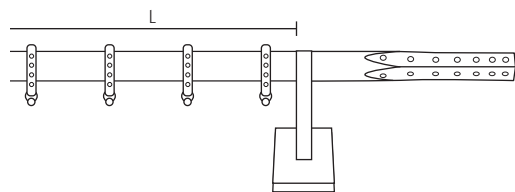

SCINTILLA QUADRO

Scorritenda completo a parete
Complete curtain set
Tringle complète pose murale
Komplette Wandgarnitur
Conjunto completo a pared
Karnisz kompletny montaż do ściany