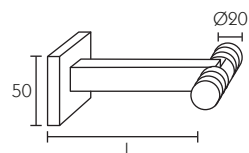

Cod. 204T33

		Ø 20/20 mm								
FIN	cm	120	140	160	180	200	220	250	300	340
97										
Pin. / An.										
Cod. 524034 - 524006	n.	12/12	14/14	16/16	18/18	20/20	22/22	26/26	30/30	34/34
Sup. cm 10	n.	2	2	2	2	2	3	3	3	3

204033

Terminale Quadro
Finiál Quadro
Embout Quadro

Endstück Quadro
Terminal Quadro
Końcówka Quadro

204034

Tappo
Endcap
Bouchon

Endkappe
Tapón
Zatyczka

2044--

Supporto
Bracket
Support