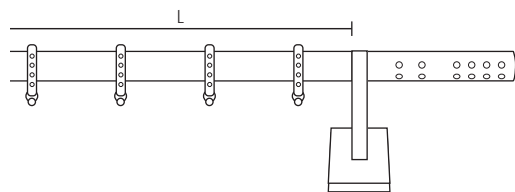

SCINTILLA CILINDRO

Scorritenda completo a parete
Complete curtain set
Tringle complète pose murale
Komplette Wandgarnitur
Conjunto completo a pared
Karnisz kompletny montaż do ściany

Scorritenda completo a parete
Complete curtain set
Tringle complète pose murale
Komplette Wandgarnitur
Conjunto completo a pared
Karnisz kompletny montaż do ściany

Scorritenda completo doppio a parete
Complete double curtain set
Tringle complète double
Komplette doppelgarnitur
Conjunto completo doble
Karnisz podwójny kompletny montaż do ściany

FIN. = Finitura - Finish - Finition - Fertigung - Acabado - Wykonczenie
An. = Anelli - Rings - Anneaux - Ringe - Anillas - Kółka
Pin. = Pinze - Clips - Pincas - Clips - Pinzas - Żabki
Sup. = Supporti - Brackets - Supports - Träger - Soportes - Wsporniki

Cod. 204A31

		Ø 20 mm								
FIN	cm	120	140	160	180	200	220	250	300	340
97										
An. Cod. 524004	n.	12	14	16	18	20	22	26	30	34
Sup. cm 10	n.	2	2	2	2	2	3	3	3	3

Cod. 204P31

		Ø 20 mm								
FIN	cm	120	140	160	180	200	220	250	300	340
97										
Pin. Cod. 524034	n.	12	14	16	18	20	22	26	30	34
Sup. cm 10	n.	2	2	2	2	2	3	3	3	3

Cod. 204T31

		Ø 20/20 mm								
FIN	cm	120	140	160	180	200	220	250	300	340
97										
Pin. / An.										
Cod. 524034 - 524006	n.	12/12	14/14	16/16	18/18	20/20	22/22	26/26	30/30	34/34
Sup. cm 10	n.	2	2	2	2	2	3	3	3	3