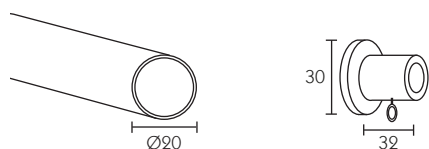

Cod. 204T33

		Ø 20/20 mm								
FIN	cm	120	140	160	180	200	220	250	300	340
97										
Pin. / An.										
Cod. 524034 - 524006	n.	12/12	14/14	16/16	18/18	20/20	22/22	26/26	30/30	34/34
Sup. cm 10	n.	2	2	2	2	2	3	3	3	3

Cod.	204409	204419	204429
FIN	Ø mm	20	20
09	l - mm	100	160
			210

Cod.	204417	204427
FIN	Ø mm	20/20
09	l - mm	100
		135

Components

2049--

Supporto intermedio
Central bracket
Support intermédiaire
Mittelträger
Soporte intermedio
Wspornik środkowy

2049--

Supporto intermedio doppio
Central double bracket
Support intermédiaire double
Mitteldoppelträger
Soporte intermedio doble
Wspornik środkowy podwójny

204120

Tubo spessore 1,5 mm
Steel tube thickness 1,5 mm
Tube INOX épaisseur 1,5 mm
Stahl Rohr Dicke 1,5 mm
Tubo acero espesor 1,5 mm
Rura stalowa grubości 1,5 mm