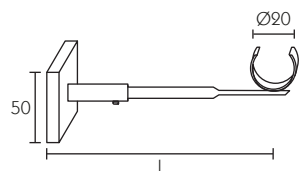

Components

2049--

Supporto intermedio
Central bracket
Support intermédiaire
Mittelträger
Soporte intermedio
Wspornik środkowy