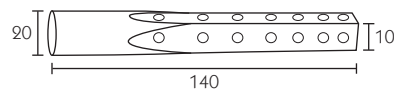

Cod. 204T33

		Ø 20/20 mm								
FIN	cm	120	140	160	180	200	220	250	300	340
97										
Pin. / An.										
Cod. 524034 - 524006	n.	12/12	14/14	16/16	18/18	20/20	22/22	26/26	30/30	34/34
Sup. cm 10	n.	2	2	2	2	2	3	3	3	3

SCINTILLA

204031

Terminale Cilindro
Finiál Cilindro
Embout Cilindro

Endstück Cilindro
Terminal Cilindro
Końcówka Cilindro

204032

Terminale Delta
Finiál Delta
Embout Delta

Endstück Delta
Terminal Delta
Końcówka Delta