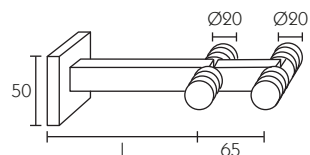

2044--

Supporto doppio
Double bracket
Support double

Doppelträger
Soporte doble
Wspornik podwójny

Cod.	204031
FIN	Ø mm
97	20

Cod.	204032
FIN	Ø mm
97	20

Cod.	204033
FIN	Ø mm
97	20

Cod.	204034
FIN	Ø mm
97	20

Cod.	204409	204419	204429
FIN	Ø mm	20	20
09	l - mm	100	160
			210

Cod.	204417	204427
FIN	Ø mm	20/20
09	l - mm	100
		135