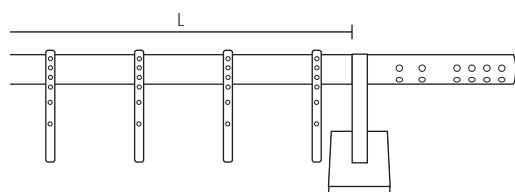

SCINTILLA CILINDRO

Scorritenda completo a parete
Complete curtain set
Tringle complète pose murale
Komplette Wandgarnitur
Conjunto completo a pared
Karnisz kompletny montaż do ściany

Scorritenda completo a parete
Complete curtain set
Tringle complète pose murale
Komplette Wandgarnitur
Conjunto completo a pared
Karnisz kompletny montaż do ściany

Scorritenda completo doppio a parete
Complete double curtain set
Tringle complète double
Komplette doppelgarnitur
Conjunto completo doble
Karnisz podwójny kompletny montaż do ściany

FIN. = Finitura - Finish - Finition - Fertigung - Acabado - Wykonczenie
An. = Anelli - Rings - Anneaux - Ringe - Anillas - Kółka
Pin. = Pinze - Clips - Pincas - Clips - Pinzas - Żabki
Sup. = Supporti - Brackets - Supports - Träger - Soportes - Wsporniki

Cod. 204A31

		Ø 20 mm								
FIN	cm	120	140	160	180	200	220	250	300	340
97										
An. Cod. 524004	n.	12	14	16	18	20	22	26	30	34
Sup. cm 10	n.	2	2	2	2	2	3	3	3	3

Cod. 204P31

		Ø 20 mm								
FIN	cm	120	140	160	180	200	220	250	300	340
97										
Pin. Cod. 524034	n.	12	14	16	18	20	22	26	30	34
Sup. cm 10	n.	2	2	2	2	2	3	3	3	3

Cod. 204T31

		Ø 20/20 mm								
FIN	cm	120	140	160	180	200	220	250	300	340
97										
Pin. / An.										
Cod. 524034 - 524006	n.	12/12	14/14	16/16	18/18	20/20	22/22	26/26	30/30	34/34
Sup. cm 10	n.	2	2	2	2	2	3	3	3	3