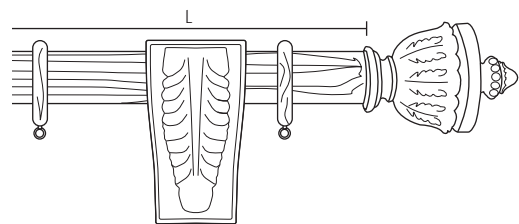

Fin. 50FA
 Foglia argento Silber Blatt
 Silver leaf Hoja Plata
 Feuille argent Folia srebro

RAISSA

Scorritenda completo a parete
 Complete curtain set
 Tringle complète pose murale
 Komplette Wandgarnitur
 Conjunto completo a pared
 Karnisz kompletny montaż do ściany

Scorritenda completo doppio a parete
 Complete double curtain set
 Tringle complète double pose murale
 Komplette Doppelgarnitur
 Conjunto completo doble a pared
 Karnisz podwójny kompletny montaż do ściany

		Ø 50 mm		
FIN	cm	200	240	300
50FA - 50FO				
An.	n.	20	24	30
Sup. cm 10	n.	2	3	3

Cod. 505C05

		Ø 50/30 mm		
FIN	cm	200	240	300
50FA - 50FO				
An.	n.	20/20	24/24	30/30
Sup. cm 9	n.	2	3	3

RAISSA

505005

Terminale
Finial
Embout