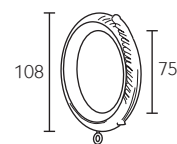

		Ø 50 mm		
FIN	cm	200	240	300
50FA - 50FO				
An.	n.	20	24	30
Sup. cm 10	n.	2	3	3

Cod. 505C05

		Ø 50/30 mm		
FIN	cm	200	240	300
50FA - 50FO				
An.	n.	20/20	24/24	30/30
Sup. cm 9	n.	2	3	3

RAISSA

505005

Terminale
Finial
Embout

Components

505100

Bastone legno
Wooden pole
Bâton bois

Holzstange
Barra maderá
Drażek drewniany

305410

Tubo in alluminio impiallacciato legno
Aluminium pole wood coated
Tube en aluminium plaqué bois
Rohr aus Alu ummantelt mit Holz
Tubo en aluminio recubierto en roble
Rura aluminiowa fornirowana dąb

305018 505001

Rosetta a muro
Recess bracket
Naissance murale

Wandlager
Soporte lateral
Podkładka do muru

525005

Anello legno
Wooden ring
Anneau en bois

525031

Holzring
Anilla maderá
Kółko drewno

Cod.		505100
FIN	Ø mm	50
50FA - 50FO		

Cod.		305410
FIN	Ø mm	30
50FA - 50FO		

Cod.		305018	505001
FIN	Ø mm	30	50
	h - mm	60	80
50FA - 50FO			

Cod.		525005	525031
FIN	Ø mm	30	50
50FA - 50FO			