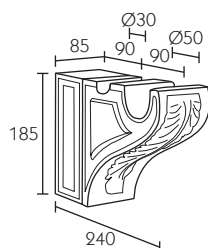

		Ø 50 mm		
FIN	cm	200	240	300
50FA - 50FO				
An.	n.	20	24	30
Sup. cm 10	n.	2	3	3

Cod. 505C05

		Ø 50/30 mm		
FIN	cm	200	240	300
50FA - 50FO				
An.	n.	20/20	24/24	30/30
Sup. cm 9	n.	2	3	3

RAISSA

505005

Terminale
Finial
Embout

Endstück
Terminal
Końcówka

306045

Tappo
End cap
Bouchon

Endkappe
Tapón
Zatyczka

505309

Supporto
Bracket
Support

Träger
Soporte
Wspornik

505317