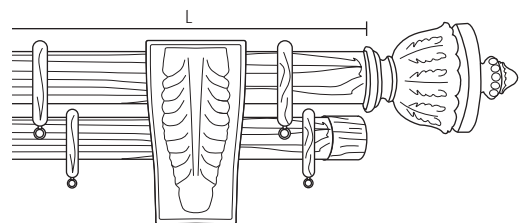

Fin. 50FA
 Foglia argento Silber Blatt
 Silver leaf Hoja Plata
 Feuille argent Folia srebro

RAISSA

Scorritenda completo a parete
 Complete curtain set
 Tringle complète pose murale
 Komplette Wandgarnitur
 Conjunto completo a pared
 Karnisz kompletny montaż do ściany

Scorritenda completo doppio a parete
 Complete double curtain set
 Tringle complète double pose murale
 Komplette Doppelgarnitur
 Conjunto completo doble a pared
 Karnisz podwójny kompletny montaż do ściany

		Ø 50 mm		
FIN	cm	200	240	300
50FA - 50FO				
An.	n.	20	24	30
Sup. cm 10	n.	2	3	3

Cod. 505C05

		Ø 50/30 mm		
FIN	cm	200	240	300
50FA - 50FO				
An.	n.	20/20	24/24	30/30
Sup. cm 9	n.	2	3	3

RAISSA

505005

Terminale
Finial
Embout