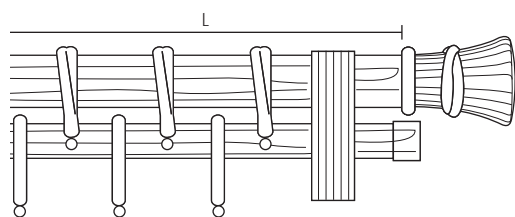

Fin. 50FO
 Foglia oro Gold Blatt
 Gold leaf Hoja Oro
 Feuille or Folia złoto

Fin. 315
 Avorio oro Elfenbein Gold
 Ivory gold Marfil Oro
 Ivoir or Kosc sloniowa zloto

LUDOVICA

Scorritenda completo a parete
Complete curtain set
Tringle complète pose murale
Komplette Wandgarnitur
Conjunto completo a pared
Karnisz kompletny montaż do ściany

Scorritenda completo doppio a parete
Complete double curtain set
Tringle complète double pose murale
Komplette Doppelgarnitur
Conjunto completo doble a pared
Karnisz podwójny kompletny montaż do ściany

Cod. 505C06		Ø 50/20 mm				
FIN	cm	160	180	200	240	300
315 - 316						
50FO						
An.	n.	16/16	18/18	20/20	24/24	30/30
Sup. cm 10	n.	2	2	2	3	3

Cod. 505E06		Ø 50/50 mm				
FIN	cm	160	180	200	240	300
315 - 316						
50FO						
An.	n.	16/16	18/18	20/20	24/24	30/30
Sup. cm 10	n.	2	2	2	3	3