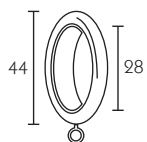

525002

Anello
Ring
Anneau