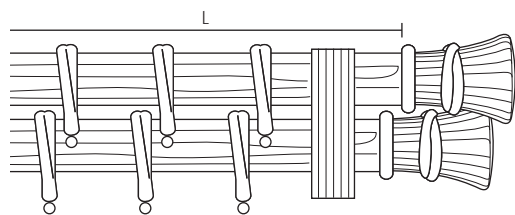

Fin. 50FO
 Foglia oro Gold Blatt
 Gold leaf Hoja Oro
 Feuille or Folia złoto

Fin. 315
 Avorio oro Elfenbein Gold
 Ivory gold Marfil Oro
 Ivoir or Kosc sloniowa zloto

LUDOVICA

Scorritenda completo a parete
Complete curtain set
Tringle complète pose murale
Komplette Wandgarnitur
Conjunto completo a pared
Karnisz kompletny montaż do ściany

Scorritenda completo doppio a parete
Complete double curtain set
Tringle complète double pose murale
Komplette Doppelgarnitur
Conjunto completo doble a pared
Karnisz podwójny kompletny montaż do ściany

Cod. 505C06		Ø 50/20 mm				
FIN	cm	160	180	200	240	300
315 - 316						
50FO						
An.	n.	16/16	18/18	20/20	24/24	30/30
Sup. cm 10	n.	2	2	2	3	3

Cod. 505E06		Ø 50/50 mm				
FIN	cm	160	180	200	240	300
315 - 316						
50FO						
An.	n.	16/16	18/18	20/20	24/24	30/30
Sup. cm 10	n.	2	2	2	3	3