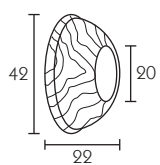

205019

Rosetta a muro
Recess bracket
Naissance murale