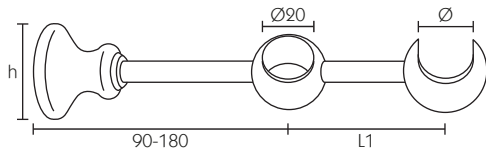

--6217

Supporto doppio
Double bracket
Support double

Doppelträger
Soporte doble
Wspornik podwójny

--6298

Supporto monoblocco
Monobloc bracket
Support monobloc

Einstückträger
Soporte monobloque
Wspornik monoblok

--6100

Tubo
Tube
Tube

Rohr
Tubo
Rura

Cod.		306219	306229	356219	356229
FIN	Ø mm	30	30	35	35
	h - mm	55	55	63	63
	l - mm	90 - 180	90 - 250	90 - 180	90 - 250
01					
02 - 04					
03 - 60 - 95 - 96 - 30					
09					

Cod.		306217	356217
FIN	Ø mm	30/20	35/20
	h - mm	55	63
	L1 - mm	95	100
01			
02 - 04			
03 - 60 - 95 - 96 - 30			
09			

Cod.		166298	206298	256298	306298
FIN	Ø mm	16	20	25	30
	h - mm	35	35	40	40
	l - mm	38	40	50	50
	L1 - mm	51	51	67	67
01					
02 - 04					
03 - 30 - 60 - 95 - 96					
09					

Cod.		166100	206100	256100	306100	356100
FIN	Ø mm	16	20	25	30	35
01						
02						
03 - 30 - 60 - 95 - 96						
08 - 09