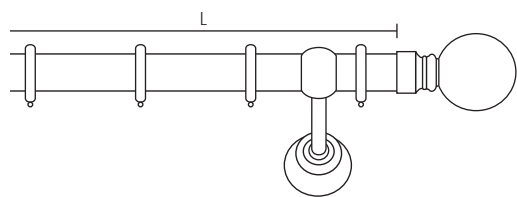

ELISA

Scorritenda completo a parete
Complete curtain set
Tringle complète pose murale
Komplette Wandgarnitur
Conjunto completo a pared
Karnisz kompletny montaż do ściany

FIN. = Finitura - Finish - Finition - Fertigung - Acabado - Wykonczenie

An. = Anelli - Rings - Anneaux - Ringe - Anillas - Kółka

Sup. = Supporti - Brackets - Supports - Träger - Soportes - Wsporniki

Cod. 166A01		Ø 16 mm								
FIN	cm	120	140	160	180	200	220	250	300	340
01										
03										
09										
10 - 11										
An.	n.	12	14	16	18	20	22	26	30	34
Sup. Cod. 166218 cm 4 - 9	n.	2	2	2	2	2	3	3	3	3

Cod. 206A01		Ø 20 mm								
FIN	cm	120	140	160	180	200	220	250	300	340
01										
02										
03 - 30 - 60 - 95 - 96										
09										
10 - 11										
12 - 13										
An.	n.	12	14	16	18	20	22	26	30	34
Sup. Cod. 206218 cm 7 - 12	n.	2	2	2	2	2	3	3	3	3

Cod. 256A01		Ø 25 mm								
FIN	cm		140	160	180	200	220	250	300	340
01										
03										
09										
10 - 11										
An.	n.		14	16	18	20	22	26	30	34
Sup. Cod. 256218 cm 7 - 12	n.		2	2	2	2	3	3	3	3

Cod. 306A01		Ø 30 mm								
FIN	cm			160	180	200	220	250	300	340
01										
02										
03 - 30 - 60 - 95 - 96										
09										
10 - 11										
12 - 13										
An.	n.			16	18	20	22	26	30	34
Sup. Cod. 306218 cm 9 - 18	n.			2	2	2	3	3	3	3

Cod. 356A01		Ø 35 mm								
FIN	cm			160	180	200	220	250	300	340
01										
02										
03 - 30 - 60 - 95 - 96										
09										
10 - 11										
12 - 13										
An.	n.			16	18	20	22	26	30	34
Sup. Cod. 356218 cm 9 - 18	n.			2	2	2	3	3	3	3