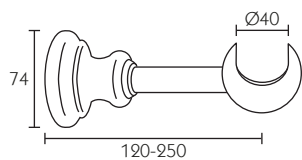

# ALESSANDRA

407084

Terminale  
Finial  
Embout

Endstück  
Terminal  
Końcówka

206045

Tappo  
End cap  
Bouchon

Endkappe  
Tapón  
Zatyczka

406029

<b>Cod.</b>		<b>407084</b>
<b>FIN</b>	<b>Ø mm</b>	<b>40</b>
<b>01 A - B - C</b>		
<b>03 - 96 A - B - C</b>		
<b>04 - 09 A - B - C</b>		

<b>Cod.</b>		<b>206045</b>
<b>FIN</b>	<b>Ø mm</b>	<b>20</b>
<b>01</b>		
<b>03 - 96</b>		
<b>04</b>		
<b>09</b>		