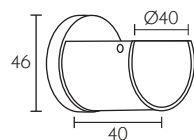

<b>Cod.</b>		<b>407084</b>
<b>FIN</b>	<b>Ø mm</b>	<b>40</b>
<b>01 A - B - C</b>		
<b>03 - 96 A - B - C</b>		
<b>04 - 09 A - B - C</b>		

<b>Cod.</b>		<b>206045</b>
<b>FIN</b>	<b>Ø mm</b>	<b>20</b>
<b>01</b>		
<b>03 - 96</b>		
<b>04</b>		
<b>09</b>		

<b>Cod.</b>		<b>406029</b>
<b>FIN</b>	<b>Ø mm</b>	<b>40</b>
<b>01</b>		
<b>03 - 96</b>		
<b>04</b>		
<b>09</b>		

<b>Cod.</b>		<b>205004</b>
<b>FIN</b>	<b>Ø mm</b>	<b>20/20</b>
<b>01</b>		
<b>03 - 96</b>		
<b>04</b>		
<b>09</b>		

# Components

--6100

Tubo  
Tube  
Tube

Rohr  
Tubo  
Rura

205001

Rosetta a muro  
Recess bracket  
Naissance murale

405001

Wandlager  
Soporte lateral  
Podkładka do muru

Cod.		526005	526002
FIN	Ø mm	20	40
	D - mm	45	70
	d - mm	33	50
01			
03 - 96			
04			
09			

Cod.		516013	516014	516015
FIN	l - mm	100	150	200
01				
03 - 96				
09				